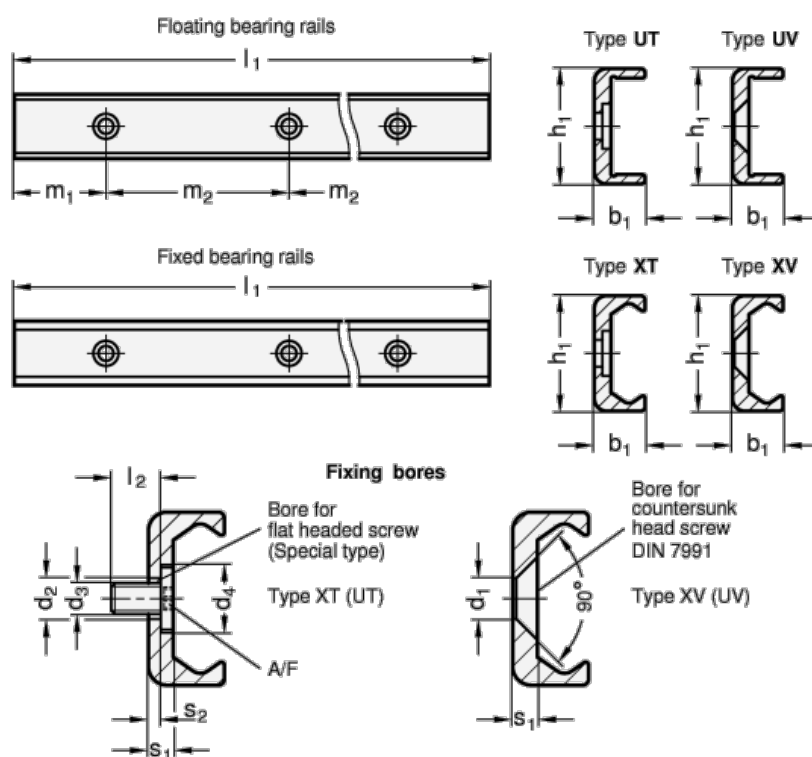

Varenummer: 2024224356040UV
 Beskrivelse: E+G kompakt profil GN 2422-43-560-40

Mål

A/F =	L2 =	
b1 = 21	m1 = 40	
d1 = 8.5	m2 = 80	
d2 =	s1 = 4.5	
d3 =	s2 =	
d4 =	Vægt i (g) = 1406	
h1 = 43		
L1 = 560		